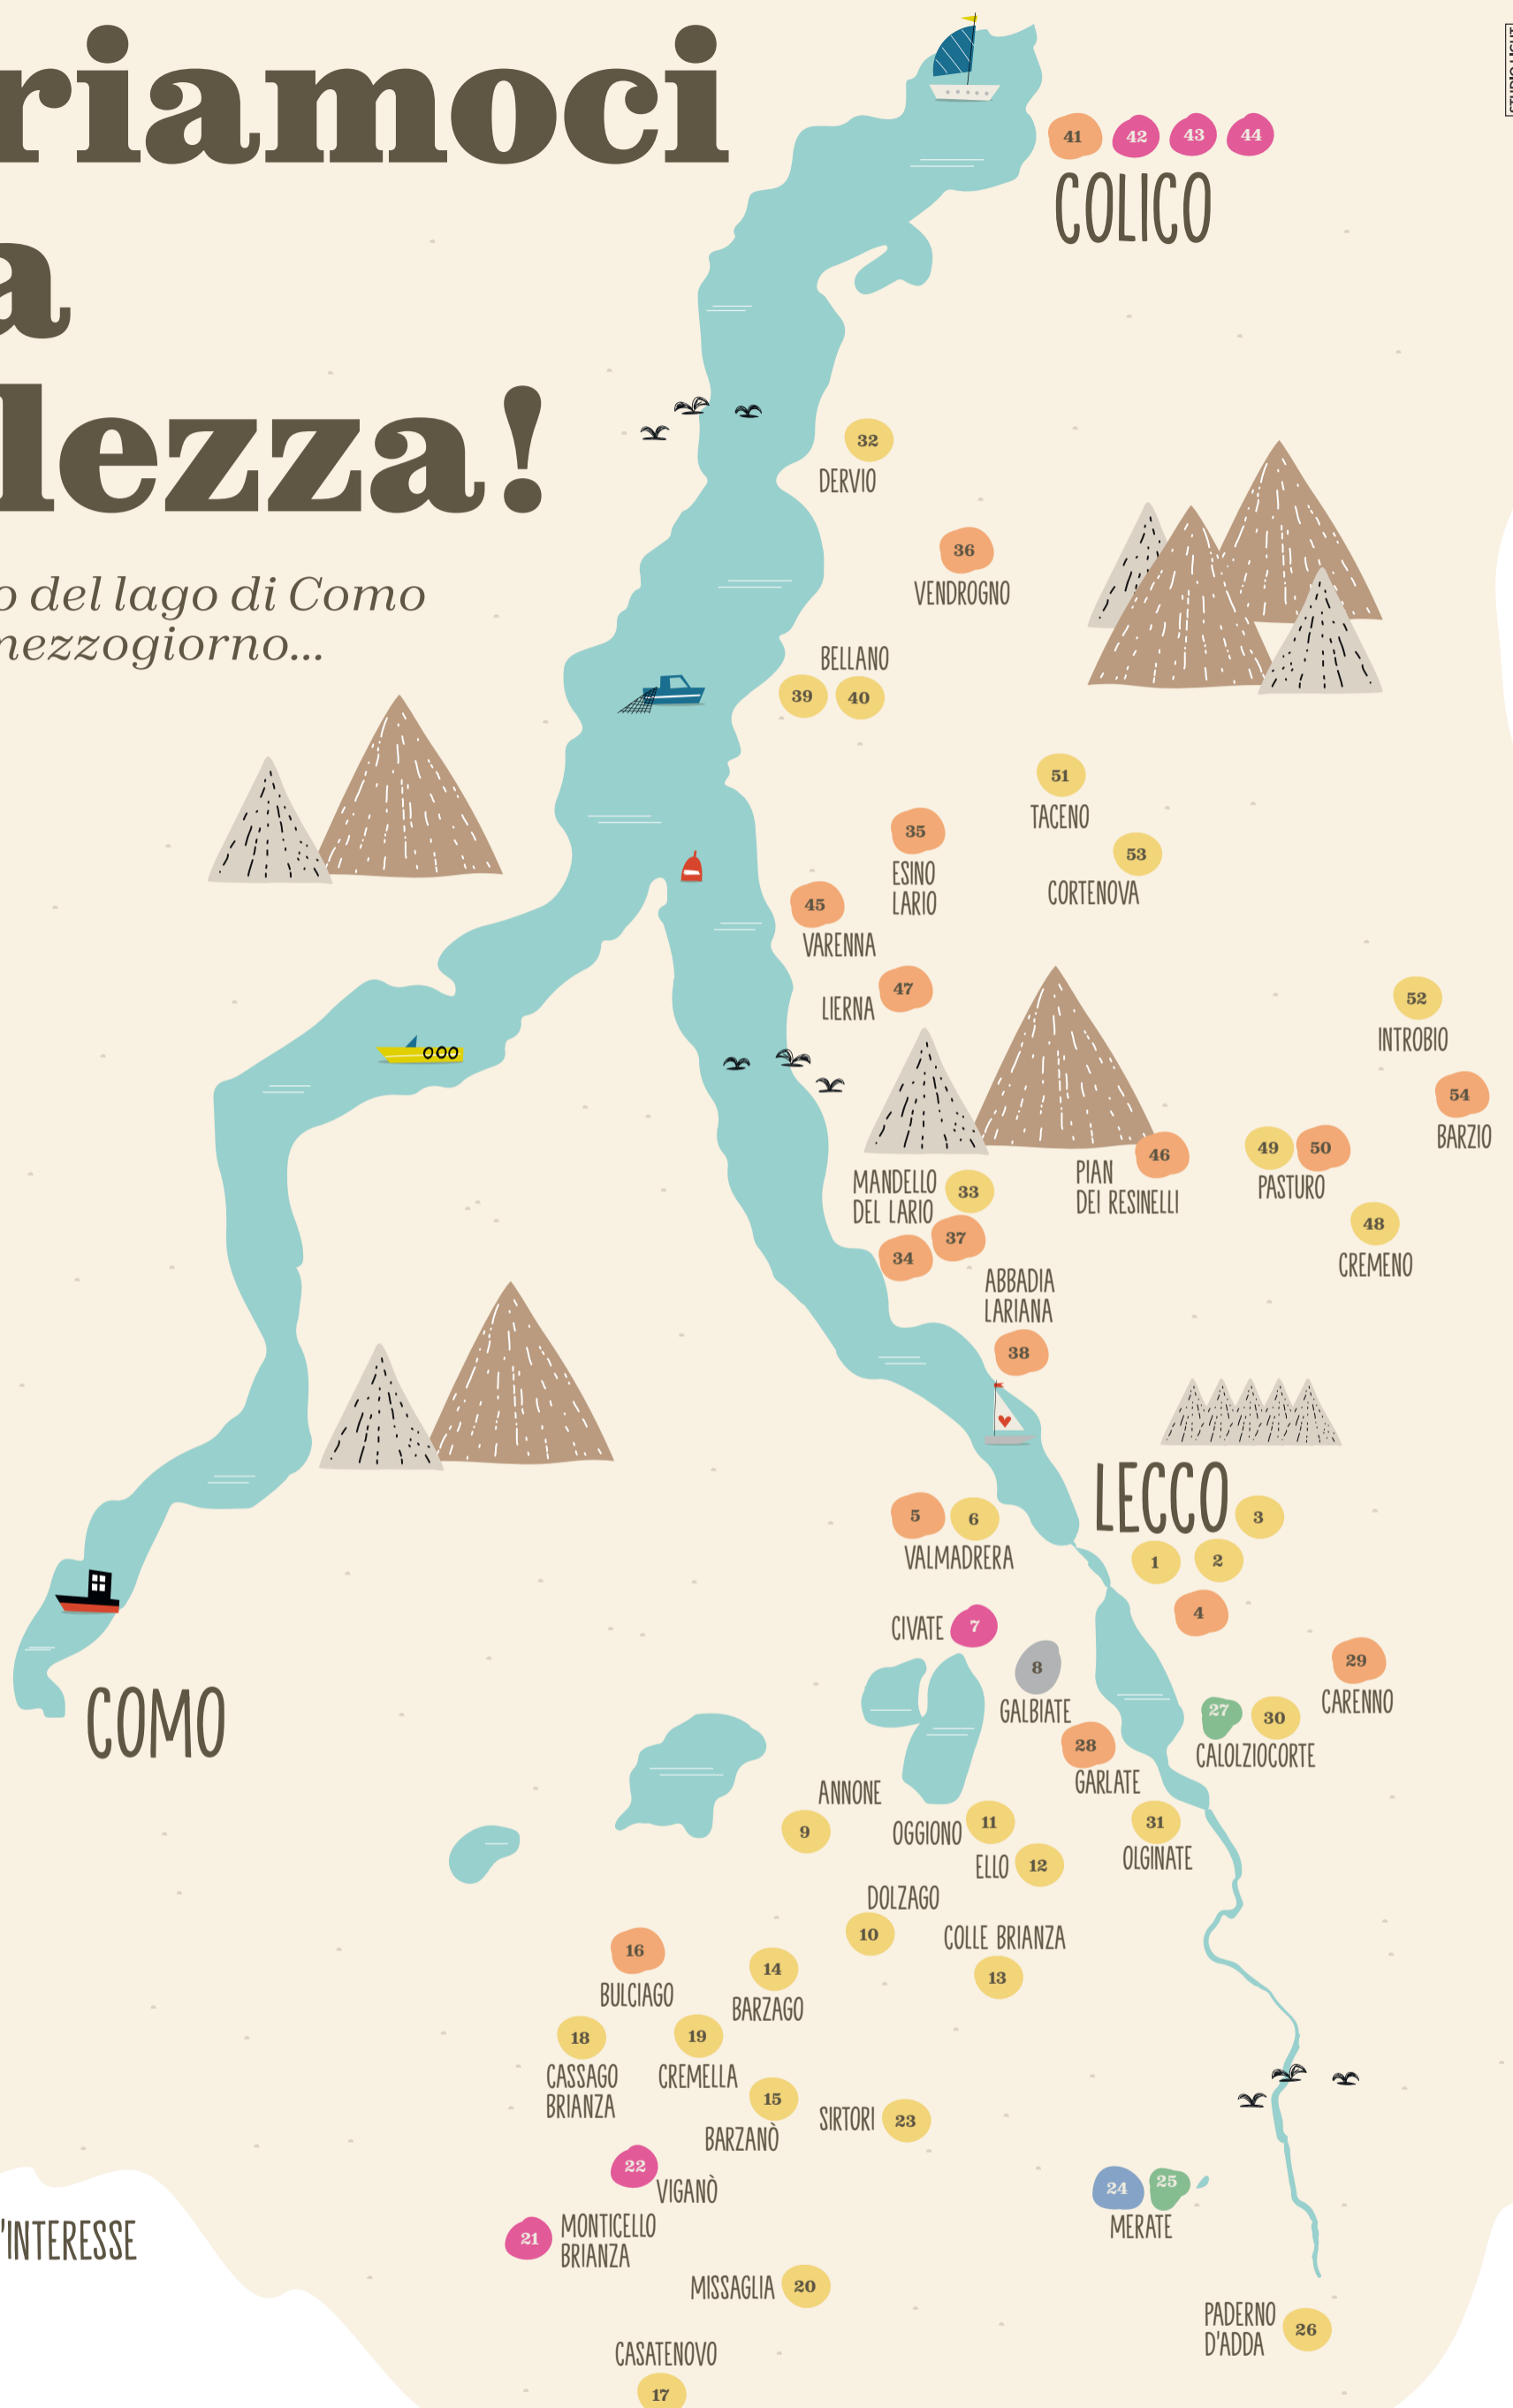

# Apriamoci alla bellezza!

*Su quel ramo del lago di Como che volge a mezzogiorno... e non solo!*

## LEGENDA DEI LUOGHI D'INTERESSE

- SITO RELIGIOSO
- MUSEO
- SITO DI INTERESSE ARCHEOLOGICO E COLLEZIONI MUSEALI
- LUOGO DI INTERESSE STORICO/ARTISTICO
- OSSERVATORIO ASTRONOMICICO
- LUOGO NATURALISTICO

Scopri di più sulle location e tutti gli eventi collegati sul sito [www.discoverylecco.it](http://www.discoverylecco.it), e scarica l'app Discoverylecco sul tuo smartphone per restare aggiornato!

**DiscoveryLecco**  
Scopri l'arte, la cultura e il territorio della provincia di Lecco